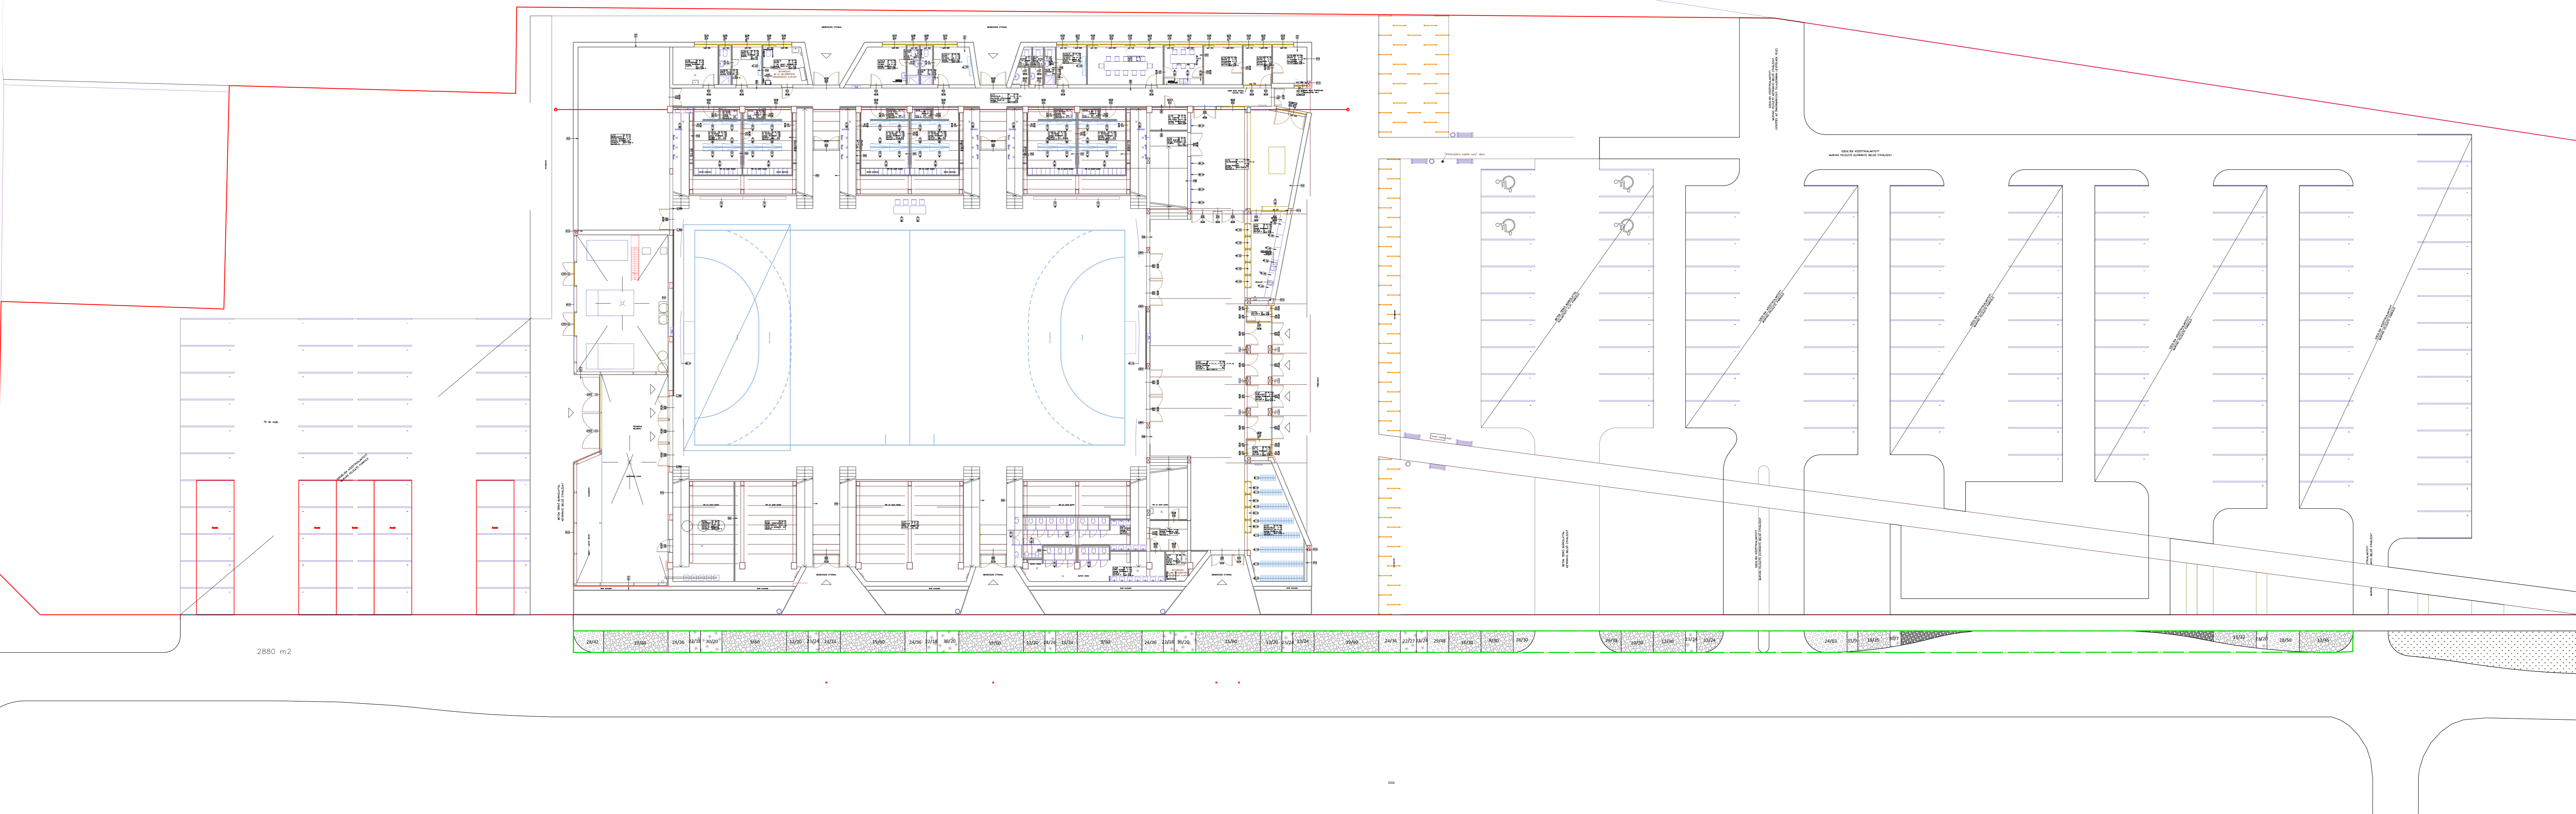

TERVEZETT NÖVÉNYFAJOK

JELMAGYARÁZAT

- TERVEZETT CSERJÉ
- TERVEZETT FÉLŐ
- TERVEZETT GYÉPTELŐ
- TERVEZETT KÖVÉ KAVICS
- ÖNTÖZÖTT ZÖLDTELŐ

TÁRGY:

**MONOR
VÁROSI SPORTCSARNOK**
2200 MONOR, BALASSI BÁLINT UTCA
HRSZ.: 5219/5

ÉPÍTŐ:

GENÉRAL TERVEZŐ:

SAKÁGI TERVEZŐ:

SZALAY-SZAKÁLY ZSÓZSANNA DÓRA
OKL. TÁJÉPÍTÉSZ MÉRNÖK
K 01-5201

TERV:

**KIVITELI TERV
KERTÉPÍTÉSZETI TERV
NÖVÉNYKIÜLTETÉSEL
(UTCAI ZÖLDSÁV)**

DÁTUM: TERVSZÁM:

2016. OKTÓBER

MÉRTÁRÁNY:

M=1:200

LAPMÉRET:

1300x420 MM

KK-02

2880 m2