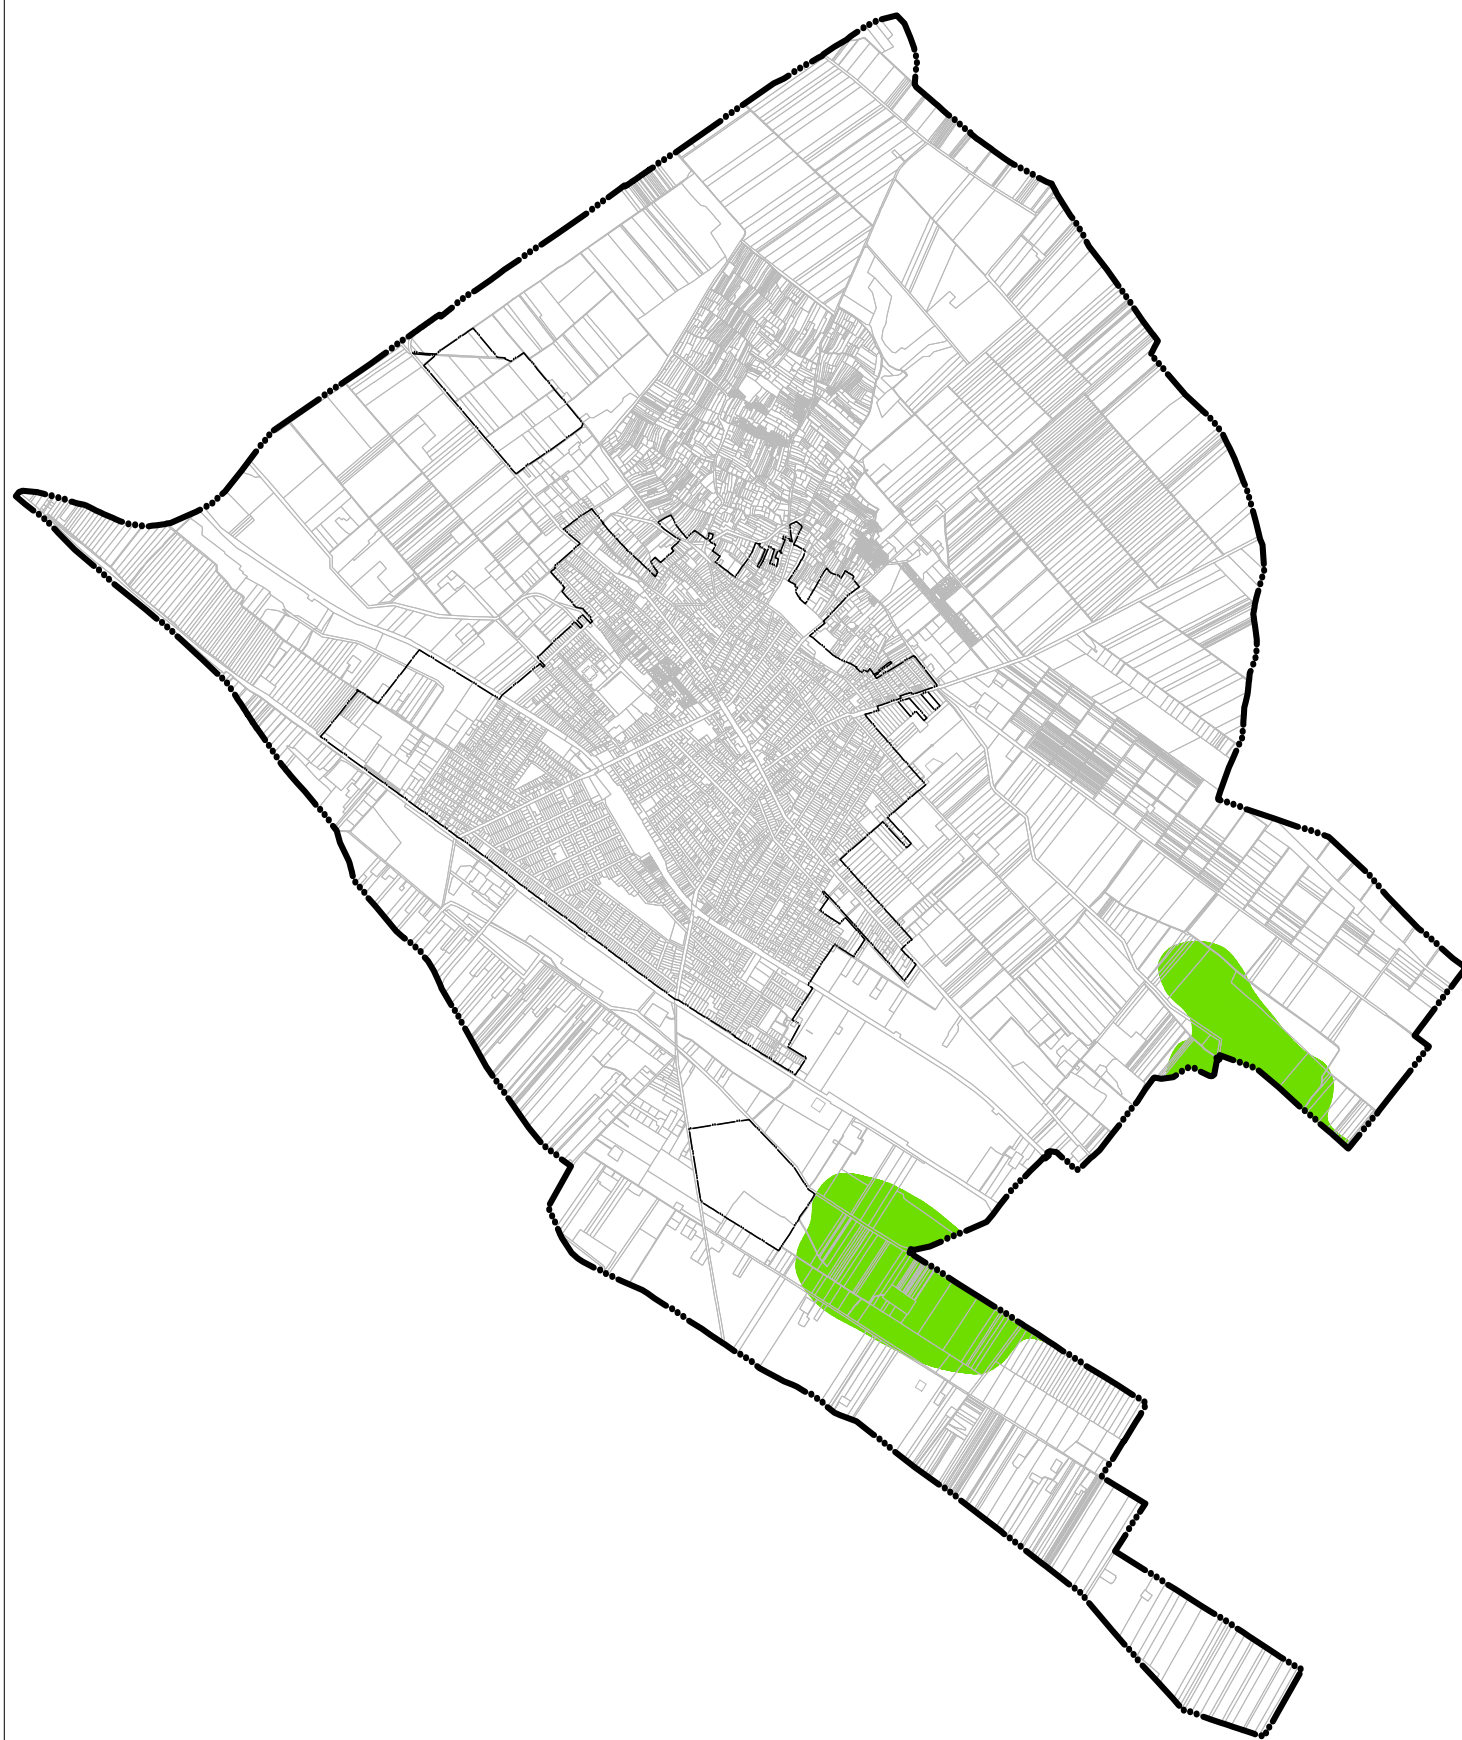

Tájképvédelmi szempontból kiemelten kezelendő terület övezete
(A Duna-Ipoly Nemzeti Park Igazgatóság adatszolgáltatása alapján lehatárolt terület)

Tájképvédelmi szempontból kiemelten kezelendő terület övezete
(A Duna-Ipoly Nemzeti Park Igazgatóság adatszolgáltatása alapján pontosított terület)